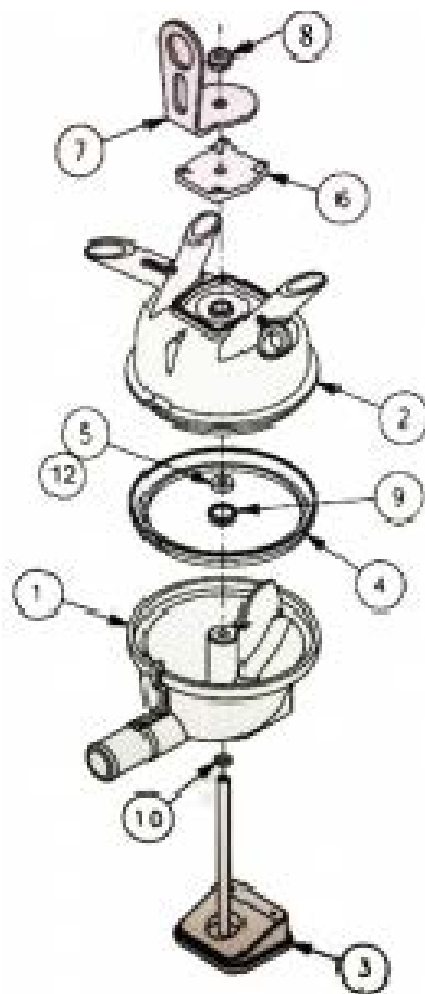

### **Благовещенск**

ул. Театральная д. 326  
+7-914-550-51-38  
[505138@amtk.su](mailto:505138@amtk.su)  
По вопросам сотрудничества  
+7-914-558-11-19  
581119@amtk.su

| №   | АРТИКУЛ    | НАИМЕНОВАНИЕ                        |
|-----|------------|-------------------------------------|
| 1   | 1940000407 | Крышка коллектора нижняя            |
| 2   | 1940000944 | Крышка коллектора верхняя           |
| 3   | 1940000408 | отбойник коллектора с болтом        |
| 4   | 1940000409 | прокладка крышки коллектора         |
| 5   | 1940000945 | Кольцо среднее №5                   |
| 6   | 1940000410 | Прокладка под скобу автосъема       |
| 7   | 1940000943 | Скоба автосъема коллектора          |
| 8   | 1940000405 | Гайка                               |
| 9   | 1940000406 | Кольцо черное малое                 |
| 10  | 1940000796 | Кольцо                              |
| 11  | 1940000411 | распределитель пульсации коллектора |
| 12  | 1940000946 | Вставка в кольцо среднее            |
| 5/9 | 1940000942 | Комплект колец средних              |