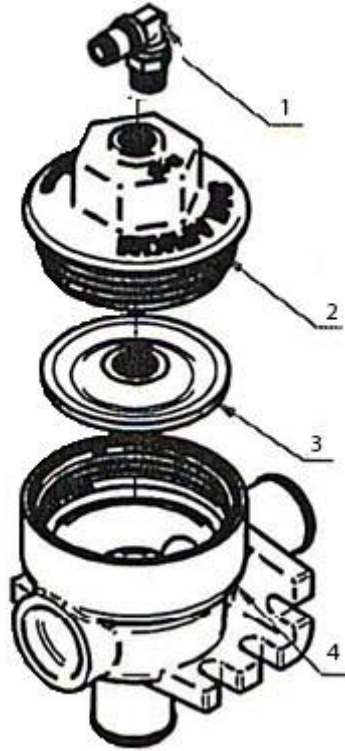

SOKOL
Technology

8-800-250-10-50
www.amtk.su

Москва
ул. Дубнинская , д. 2а офис 127
+7 (495) 136-5-444
Благовещенск
ул. Театральная д. 326
+7-914-558-40-43

Отсечной воздушный клапан

АРТ: **1940000464**

№ п\п	Арт оригинала	артикул	Наименование
1	5077108	1940000464	Отсечной воздушный клапан
1	5000258		Штуцер Клапана
2	5300066		Крышка клапана
3	5300072	1940000650	Диафрагма воздушного клапана молокомера
4	5300062		Корпус клапана